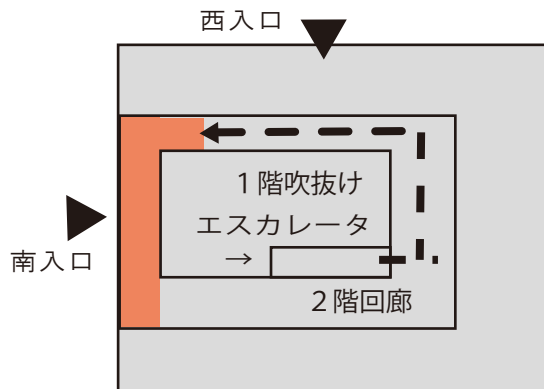

ゆうゆう梅里堀ノ内館 水彩画教室友の会 / 悠ゆう俳句会

作品展示会

ゆうゆう館で活動している「水彩画教室」と「悠ゆう俳句会」の作品を展示いたします。ペット、家族の肖像、写生会など楽しくほほえましい水彩画作品をお楽しみください。また悠ゆう俳句会は長年にわたり月2回の句会を開催。優秀作を発表します。

展示期間

3月17日(月)～21日(金)

午前 9:00 ～午後 5:00

3/17(月)は13:00から・3/20(木)は休館日・21(金)は15:00まで

展示場所

杉並区役所2階ギャラリーB(青梅街道側)
地下鉄丸ノ内線南阿佐ヶ谷下車

ゆうゆう梅里堀ノ内館
水彩画教室友の会 / 悠ゆう俳句会

お問合せ

03-3313-4319